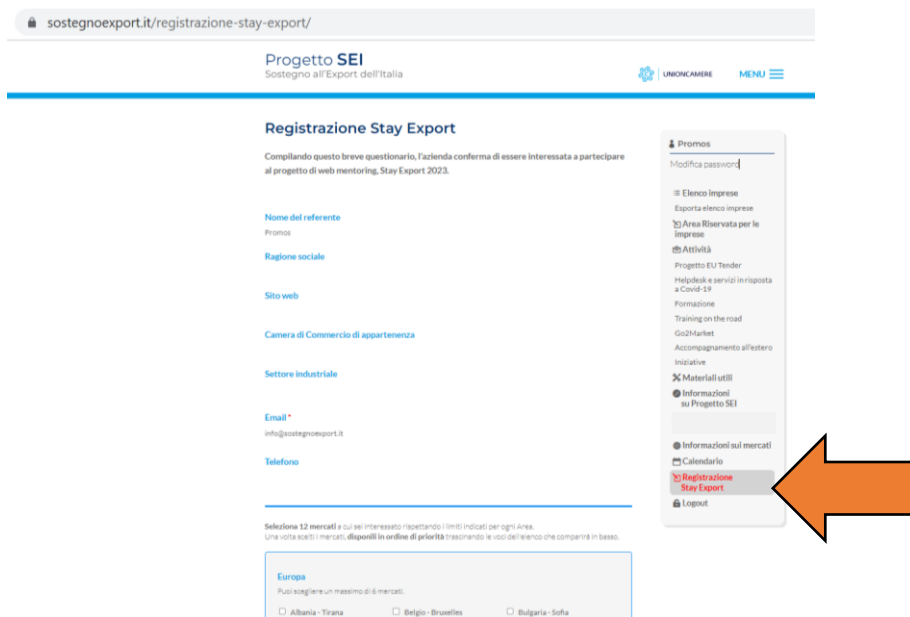

## ISTRUZIONI PER LA REGISTRAZIONE A STAYEXPORT

1. L'azienda deve essere già profilata sul sito [www.sostegnoexport.it](http://www.sostegnoexport.it) o deve iscriversi adesso (cliccando sul box "Sei un'impresa interessata all'estero?" e compilando il questionario)
2. Dopo essersi profilata, l'azienda riceve una mail per creare la sua password per accedere all'area riservata
3. L'azienda va sul sito [www.sostegnoexport.it](http://www.sostegnoexport.it) e clicca sul box "Area riservata imprese" (v. sotto)

4. L'azienda accede con la mail con cui si è registrata e con la password da lei creata
5. Clicca sul menu a destra "Registrazione a StayExport" (è una scritta in rosso)

6. La prima parte è già pre-compilata con l'anagrafica dell'impresa, l'azienda deve solo indicare le preferenze dei mercati e poi cliccare su invia